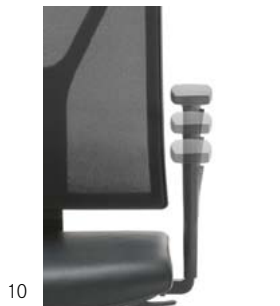

# Yanos

				
<b>Sitz Assise Seduta</b>				
3	Mechanik synchron Mécanisme synchrone Meccanismo sincrono	●		
	Sitzhöhenverstellung 150 mm Réglage de la hauteur d'assise 150 mm Regolazione dell'altezza di seduta 150 mm	●		
4	Sitztiefenverstellung 100 mm Réglage de la profondeur d'assise 100 mm Regolazione della profondità di seduta 100 mm	●		
5	Sitzneigung 0° oder -3° Inclinaison d'assise 0° ou -3° Inclinazione dell'angolo di seduta 0° o -3°	●		
<b>Rücken Dossier Schienale</b>				
1/15	Rücken mit Netz Dossier avec résille Schienale con rete	●		
2/16	Rücken gepolstert, Stoff / Leder Dossier rembourré, tissu / cuir Schienale imbottito, tessuto / pelle	●/●		
6	Rückenhöhenverstellung 65 mm Réglage de la hauteur du dossier 65 mm Regolazione dell'altezza del schienale 65 mm	●		
7/8	Lumbalstütze tiefenverstellbar Support lombaire réglable en profondeur Supporto lombare regolabile in profondità	○		
15/16	Rückenaufsatz gepolstert, Kunstleder / Leder schwarz Extension du dossier rembourrée, similicuir / cuir noir Schienale con alzata imbottito, similpelle / pelle nera Kleiderbügel schwarz Cintre de dossier noir Appendiabiti nero	○/○		
<b>Armlehnen Accoudoirs Braccioli</b>				
12	2-D Ring, Kunststoff, verstellbar Höhe 100 mm   Breite 50 mm 2-D circulaires, matière synthétique, réglables hauteur 100 mm   largeur 50 mm Anello 2-D, materiale plastico, regolabile altezza 100 mm   larghezza 50 mm	●		
9/10/13	2-D T Kunststoff, verstellbar Höhe 100 mm   Breite 70 mm 2-D T matière synthétique, réglables hauteur 100 mm   largeur 70 mm T 2-D materiale plastico, regolabile altezza 100 mm   larghezza 70 mm	●		
	2-D T PU Soft, verstellbar Höhe 100 mm   Breite 50 mm 2-D T PU Soft, réglables hauteur 100 mm   largeur 50 mm T 2-D PU Soft, regolabile altezza 100 mm   larghezza 50 mm	●		
	2-D T gepolstert, verstellbar Höhe 100 mm   Breite 50 mm 2-D T rembourrés, réglables hauteur 100 mm   largeur 50 mm T 2-D imbottito, regolabile altezza 100 mm   larghezza 50 mm	●		
	3-D T PU Soft, verstellbar Höhe 100 mm   Breite 50 mm   Tiefe 60 mm 3-D T PU Soft, réglables hauteur 100 mm   largeur 50 mm   profondeur 60 mm 3-D T PU Soft, regolabile altezza 100 mm   larghezza 50 mm   profondità 60 mm	○		
	3-D T gepolstert, verstellbar Höhe 100 mm   Breite 50 mm   Tiefe 60 mm 3-D T rembourrés, réglables hauteur 100 mm   largeur 50 mm   profondeur 60 mm 3-D T imbottito, regolabile altezza 100 mm   larghezza 50 mm   profondità 60 mm	○		
11/14	4-D T PU Soft, verstellbar Höhe 100 mm   Breite 50 mm   Winkel +/- 30°   Tiefe 60 mm 4-D T PU Soft, réglables hauteur 100 mm   largeur 50 mm   angle +/- 30°   profondeur 60 mm 4-D T PU Soft, regolabile altezza 100 mm   larghezza 50 mm   angolo +/- 30°   profondità 60 mm	●		
	4-D T gepolstert, verstellbar Höhe 100 mm   Breite 50 mm   Winkel +/- 30°   Tiefe 60 mm 4-D T rembourrés, réglables hauteur 100 mm   largeur 50 mm   angle +/- 30°   profondeur 60 mm 4-D T imbottito, regolabile altezza 100 mm   larghezza 50 mm   angolo +/- 30°   profondità 60 mm	●		
<b>Gestell   Fuss Châssis   Piétement Struttura   Piede</b>				
	Fuss Kunststoff schwarz Piétement matière synthétique noire Piede in plastica nera	●		
	Fuss Aluminium schwarz beschichtet Piétement alu époxy noir Piede alluminio verniciato nero	●		
	Fuss Aluminium poliert Piétement alu poli Piede alluminio lucido	●		
	Fussring Repose-pied Base appoggiapiedi	○		
<b>Besucherstühle Sièges visiteur Sedia per visitatori</b>				
17	Vierbeinstuhl schwarz / verchromt Siège quatre pieds noir / chromé Sedia quattro piedi nero / cromato			●/●
18	Ohne / mit Rollen Sans / avec roulettes Senza / con rotoli			●/○
19	Freischwinger schwarz / verchromt Siège piétement luge noir / chromé Sedia a sbalzo nero / cromato			●/●
	Sitz gepolstert, Stoff / Leder   Rücken Netz Assise rembourrée, tissu / cuir   dossier résille Seduta rivestita, tessuto / pelle   schienale rete	●/●	●/●	
	Sitz Kunststoff   Rücken Kunststoff Assise matière synthétique   dossier matière synthétique Seduta in materiale plastico   schienale in materiale plastico	●	●	
	Sitz gepolstert, Stoff / Leder   Rücken Kunststoff Assise rembourrée, tissu / cuir   dossier matière synthétique Seduta rivestita, tessuto / pelle   schienale in materiale plastico	●/●	●/●	
	Sitz gepolstert, Stoff / Leder   Rücken gepolstert, Stoff / Leder Assise rembourrée, tissu / cuir   dossier rembourré, tissu / cuir Seduta rivestita, tessuto / pelle   schienale imbottito, tessuto / pelle	●/●	●/●	
	Ohne / mit Armlehnen Sans / avec accoudoirs Senza / con braccioli	●/●	●/●	
	Stapelbar bis 5 Stühle (Freischwinger), 3 Stühle (Vierbeinstuhl) Empilable jusqu'à 5 sièges (siège piétement luge), 3 sièges (siège quatre pieds) Impilabile fino a 5 pezzi (sedia a sbalzo), 3 pezzi (sedia quattro piedi)	●	●	
	Stapelwagen Diable d'empilage Carrello d'impilaggio		○	