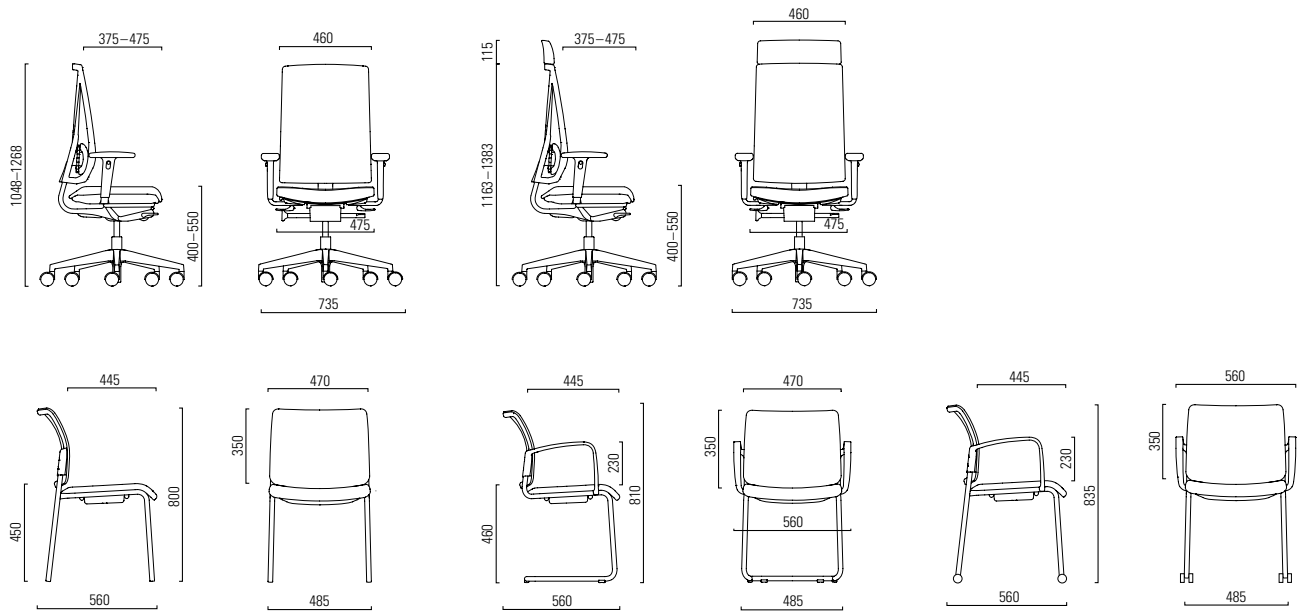

# Yanos

				
<b>Sitz Assise Seduta</b>				
3	Mechanik synchron Mécanisme synchrone Meccanismo sincrono	●		
	Sitzhöhenverstellung 150 mm Réglage de la hauteur d'assise 150 mm Regolazione dell'altezza di seduta 150 mm	●		
4	Sitztiefenverstellung 100 mm Réglage de la profondeur d'assise 100 mm Regolazione della profondità di seduta 100 mm	●		
5	Sitzneigung 0° oder -3° Inclinaison d'assise 0° ou -3° Inclinazione dell'angolo di seduta 0° o -3°	●		
<b>Rücken Dossier Schienale</b>				
1/15	Rücken mit Netz Dossier avec résille Schienale con rete	●		
2/16	Rücken gepolstert, Stoff / Leder Dossier rembourré, tissu / cuir Schienale imbottito, tessuto / pelle	●/●		
6	Rückenhöhenverstellung 65 mm Réglage de la hauteur du dossier 65 mm Regolazione dell'altezza del schienale 65 mm	●		
7/8	Lumbalstütze tiefenverstellbar Support lombaire réglable en profondeur Supporto lombare regolabile in profondità	○		
15/16	Rückenaufsatz gepolstert, Kunstleder / Leder schwarz Extension du dossier rembourrée, similicuir / cuir noir Schienale con alzata imbottito, similpelle / pelle nera Kleiderbügel schwarz Cintre de dossier noir Appendiabiti nero	○/○		
<b>Armlehnen Accoudoirs Braccioli</b>				
12	2-D Ring, Kunststoff, verstellbar Höhe 100 mm   Breite 50 mm 2-D circulaires, matière synthétique, réglables hauteur 100 mm   largeur 50 mm Anello 2-D, materiale plastico, regolabile altezza 100 mm   larghezza 50 mm	●		
9/10/13	2-D T Kunststoff, verstellbar Höhe 100 mm   Breite 70 mm 2-D T matière synthétique, réglables hauteur 100 mm   largeur 70 mm T 2-D materiale plastico, regolabile altezza 100 mm   larghezza 70 mm	●		
	2-D T PU Soft, verstellbar Höhe 100 mm   Breite 50 mm 2-D T PU Soft, réglables hauteur 100 mm   largeur 50 mm T 2-D PU Soft, regolabile altezza 100 mm   larghezza 50 mm	●		
	2-D T gepolstert, verstellbar Höhe 100 mm   Breite 50 mm 2-D T rembourrés, réglables hauteur 100 mm   largeur 50 mm T 2-D imbottito, regolabile altezza 100 mm   larghezza 50 mm	●		
	3-D T PU Soft, verstellbar Höhe 100 mm   Breite 50 mm   Tiefe 60 mm 3-D T PU Soft, réglables hauteur 100 mm   largeur 50 mm   profondeur 60 mm 3-D T PU Soft, regolabile altezza 100 mm   larghezza 50 mm   profondità 60 mm	○		
	3-D T gepolstert, verstellbar Höhe 100 mm   Breite 50 mm   Tiefe 60 mm 3-D T rembourrés, réglables hauteur 100 mm   largeur 50 mm   profondeur 60 mm 3-D T imbottito, regolabile altezza 100 mm   larghezza 50 mm   profondità 60 mm	○		
11/14	4-D T PU Soft, verstellbar Höhe 100 mm   Breite 50 mm   Winkel +/- 30°   Tiefe 60 mm 4-D T PU Soft, réglables hauteur 100 mm   largeur 50 mm   angle +/- 30°   profondeur 60 mm 4-D T PU Soft, regolabile altezza 100 mm   larghezza 50 mm   angolo +/- 30°   profondità 60 mm	●		
	4-D T gepolstert, verstellbar Höhe 100 mm   Breite 50 mm   Winkel +/- 30°   Tiefe 60 mm 4-D T rembourrés, réglables hauteur 100 mm   largeur 50 mm   angle +/- 30°   profondeur 60 mm 4-D T imbottito, regolabile altezza 100 mm   larghezza 50 mm   angolo +/- 30°   profondità 60 mm	●		
<b>Gestell   Fuss Châssis   Piétement Struttura   Piede</b>				
	Fuss Kunststoff schwarz Piétement matière synthétique noire Piede in plastica nera	●		
	Fuss Aluminium schwarz beschichtet Piétement alu époxy noir Piede alluminio verniciato nero	●		
	Fuss Aluminium poliert Piétement alu poli Piede alluminio lucido	●		
	Fussring Repose-pied Base appoggiapiedi	○		
<b>Besucherstühle Sièges visiteur Sedia per visitatori</b>				
17	Vierbeinstuhl schwarz / verchromt Siège quatre pieds noir / chromé Sedia quattro piedi nero / cromato			●/●
18	Ohne / mit Rollen Sans / avec roulettes Senza / con rotoli			●/○
19	Freischwinger schwarz / verchromt Siège piétement luge noir / chromé Sedia a sbalzo nero / cromato			●/●
	Sitz gepolstert, Stoff / Leder   Rücken Netz Assise rembourrée, tissu / cuir   dossier résille Seduta rivestita, tessuto / pelle   schienale rete	●/●	●/●	
	Sitz Kunststoff   Rücken Kunststoff Assise matière synthétique   dossier matière synthétique Seduta in materiale plastico   schienale in materiale plastico	●	●	
	Sitz gepolstert, Stoff / Leder   Rücken Kunststoff Assise rembourrée, tissu / cuir   dossier matière synthétique Seduta rivestita, tessuto / pelle   schienale in materiale plastico	●/●	●/●	
	Sitz gepolstert, Stoff / Leder   Rücken gepolstert, Stoff / Leder Assise rembourrée, tissu / cuir   dossier rembourré, tissu / cuir Seduta rivestita, tessuto / pelle   schienale imbottito, tessuto / pelle	●/●	●/●	
	Ohne / mit Armlehnen Sans / avec accoudoirs Senza / con braccioli	●/●	●/●	
	Stapelbar bis 5 Stühle (Freischwinger), 3 Stühle (Vierbeinstuhl) Empilable jusqu'à 5 sièges (siège piétement luge), 3 sièges (siège quatre pieds) Impilabile fino a 5 pezzi (sedia a sbalzo), 3 pezzi (sedia quattro piedi)	●	●	
	Stapelwagen Diable d'empilage Carrello d'impilaggio		○	