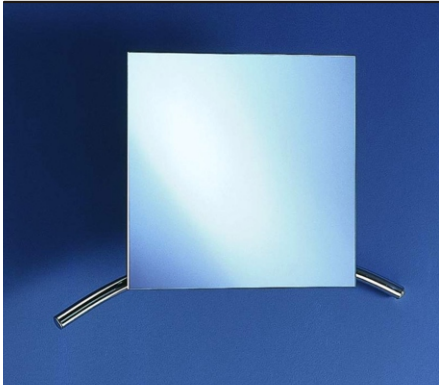

Produktinformation

Skylab 1 Wandspiegel

Material:

Drehteile Aluminium.

Gewicht: ca. 2kg

Design: Markus Börgens & D-TEC Designteam

Ausführung:

Art.-Nr.: