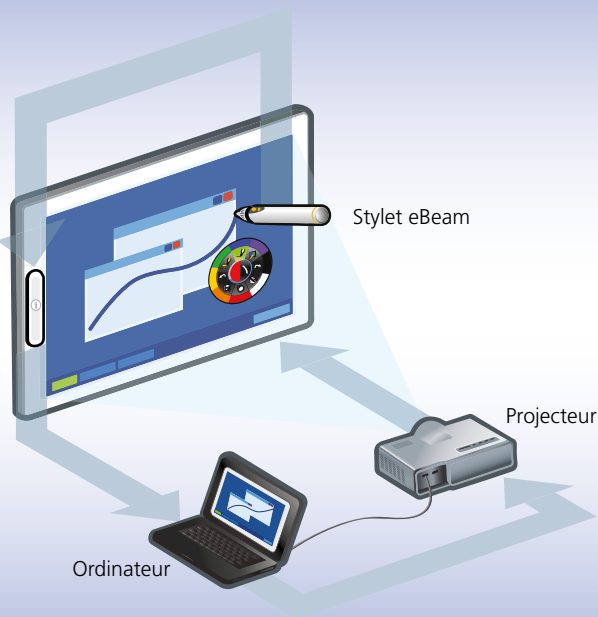

SPÉCIFICATIONS

Avantage pour l'utilisateur	Le système mobile pour tableau blanc interactif le plus petit au monde
Systèmes d'exploitation	Windows® 2000 / XP, Vista / Tablet PC, Windows® 7 et MAC
Langues du logiciel pour Windows :	anglais, français, allemand, néerlandais, italien, espagnol, japonais, arabe, suédois, danois, hongrois, portugais (la version 1.3 est seulement disponible dans certaines langues)
Licences d'utilisateur du logiciel :	Illimité
Compatible NetMeeting	Oui
Mode souris	Oui
Souris-stylet eBeam	1 pile AAA
Type de pile	1 AAA Batterie
Autonomie de la pile	90 heures d'écriture
Contrôle de pile faible	Oui
Alimentation	Oui, sur USB
Distance câble-ordinateur	4,5 mètre
Superficie max. active du tableau	1,50 m x 2,40 m
Superficie min. active du tableau	0,28 m x 0,43 m
Formats de fichier pris en charge	JPEG, TIFF, HTML, PDF, Vector PDF, EPS, BMP, WBD, swf
Callibration	9 points
Type de connexion à l'ordinateur	USB
Importation des notes de réunion	Oui
Serveur de réunion Internet	Oui
Protocole Internet	par défaut sur le port 80 : peut être personnalisé
Nbre max. d'utilisateurs pour réseau local/Internet	10/25 (davantage s'il est utilisé par Netmeeting)
Garantie du matériel :	2 ans

Configuration du système:

- Lecteur CD-ROM ou connexion Internet (pour l'installation du logiciel)
- Connexion Internet (pour participer à des réunions à distance ou une immense galerie de cliparts)
- Un port USB disponible ou une connexion Bluetooth®
- Projecteur numérique relié à l'ordinateur
- Au moins un processeur Pentium™ IV, 1.4 GHz, avec une mémoire vive de 512 Mo
- Windows® 2000/XTablet PC, Vista, Windows® 7
- 40 Mo d'espace disponible sur le disque dur
- Port USB ou Bluetooth®
- Mac OS X 10.4.x et versions supérieures
- 1,42 GHz G4 PowerPC
- Mémoire vive de 1 Go
- 25 Mo d'espace disponible sur le disque dur

	N° Réf.
eBeam Edge Education USB	7-164700
eBeam Edge Business USB	7-164600
eBeam Edge Education Bluetooth	7-164500
eBeam Edge Business Bluetooth	7-164400
eBeam Complete Education USB	7-164800
eBeam Complete Business USB	7-163600
eBeam Complete Education Bluetooth	7-164900
e-Beam Complete Business Bluetooth	7-163700