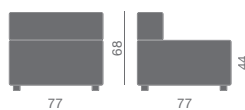

# 04 Kuadra Images p. 188

Versione sedile con cucitura  
"quadrata"  
Seat with "squared" stitching  
version

Poltrona per zone attesa, conversazione e incontro, formata da unico modulo intercambiabile, componibile ed agganciabile.

Armchair suitable for waiting rooms, receptions or meeting areas consisting of an interchangeable modular unit.

Fauteuil pour salles d'attente, de rencontre et de conversation composé d'un seul élément interchangeable et crochetable.

Polstersessel ideal für Empfang und Warteraum besteht aus einem einzigen auswechselbaren Element, verkettbar und zusammensetzbar.

Sillón para áreas de espera, conversación y reunión, compuesto por un único módulo intercambiabile, componible y enganchable.