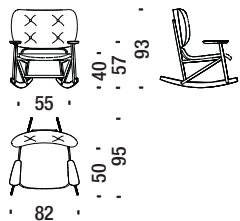

2 mt. ★ 2,7 m² 0,8 m³ 9 Kg

Poltrona dondolo faggio 190

Beech rocking armchair - Schaukelsessel Buche - Fauteuil à bascule en hêtre

2 mt. ★ 2,7 m² 0,8 m³ 11 Kg

Poltrona dondolo faggio schiena paglia 478

Beech rocking armchair with back in cane - Schaukelsessel Buche mit rohrgeflechter Rückenl. - Faut.basculant en hêtre avec dossier canné

1,4 mt. ★ 1,8 m² 0,8 m³ 11 Kg

Poltrona dondolo capitonné faggio

284

Beech Rocking armchair button tufted - Schaukelsessel Buche capitonné - Fauteuil basculant capitonné en hêtre

2,7 mt. ★ 3,7 m² 0,8 m³ 11 Kg

Divanetto faggio

078

Beech Settee - Klein 2-Sitz Sofa Buche - Petit canapé 2 places en hêtre

4,4 mt. ★ 6,9 m² 1,1 m³ 15 Kg

Divanetto capitonné faggio

299

Beech Settee button tufted - Kleines 2-Sitz Sofa Buche capitonné - Petit canapé 2 places capitonné en hêtre