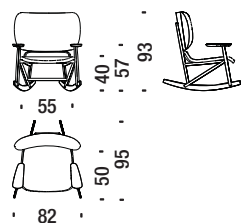

Poltrona faggio 001

Beech armchair - Sessel Buche - Fauteuil en hêtre

2 mt. ★ 2,7 m² 0,8 m³ 9 Kg

Poltrona rovere 492

Oak armchair - Sessel Eiche - Fauteuil en chêne

2 mt. ★ 2,7 m² 0,8 m³ 9 Kg

Poltrona faggio schiena capitonné 490

Beech armchair button tufted - Sessel Buche Rücken capitonné - Fauteuil en hêtre dossier capitonné

2 mt. ★ 2,7 m² 0,8 m³ 9 Kg

Poltrona rovere schiena capitonné 493

Oak armchair button tufted - Sessel Eiche Rücken capitonné - Fauteuil en chêne dossier capitonné

2 mt. ★ 2,7 m² 0,8 m³ 9 Kg

Poltrona dondolo faggio 190

Beech rocking armchair - Schaukelsessel Buche - Fauteuil à bascule en hêtre

2 mt. ★ 2,7 m² 0,8 m³ 11 Kg

Poltrona dondolo faggio schiena paglia 478

Beech rocking armchair with back in cane - Schaukelsessel Buche mit rohrgeflechter Rückenl. - Faut.basculant en hêtre avec dossier canné