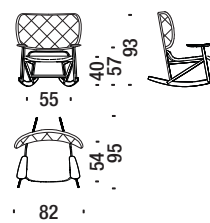

Poltrona faggio 001

Beech armchair - Sessel Buche - Fauteuil en hêtre

2 mt. ★ 2,7 m² 0,8 m³ 9 Kg

Poltrona rovere 492

Oak armchair - Sessel Eiche - Fauteuil en chêne

2 mt. ★ 2,7 m² 0,8 m³ 9 Kg

Poltrona faggio schiena capitonné 490

Beech armchair button tufted - Sessel Buche Rücken capitonné - Fauteuil en hêtre dossier capitonné

2 mt. ★ 2,7 m² 0,8 m³ 9 Kg

Poltrona rovere schiena capitonné 493

Oak armchair button tufted - Sessel Eiche Rücken capitonné - Fauteuil en chêne dossier capitonné

2 mt. ★ 2,7 m² 0,8 m³ 9 Kg

Poltrona dondolo faggio 190

Beech rocking armchair - Schaukelsessel Buche - Fauteuil à bascule en hêtre

2 mt. ★ 2,7 m² 0,8 m³ 11 Kg

Poltrona dondolo faggio schiena paglia 478

Beech rocking armchair with back in cane - Schaukelsessel Buche mit rohrgeflechter Rückenl. - Faut.basculant en hêtre avec dossier canné

1,4 mt. ★ 1,8 m² 0,8 m³ 11 Kg

Poltrona dondolo capitonné faggio

284

Beech Rocking armchair button tufted - Schaukelsessel Buche capitonné - Fauteuil basculant capitonné en hêtre

2,7 mt. ★ 3,7 m² 0,8 m³ 11 Kg