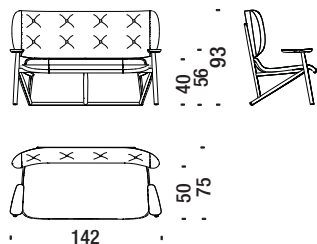

1,4 mt. ★ 1,8 m² 0,8 m³ 11 Kg

Poltrona dondolo capitonné faggio

284

Beech Rocking armchair button tufted - Schaukelsessel Buche capitonné - Fauteuil basculant capitonné en hêtre

2,7 mt. ★ 3,7 m² 0,8 m³ 11 Kg

Divanetto faggio

078

Beech Settee - Klein 2-Sitz Sofa Buche - Petit canapé 2 places en hêtre

4,4 mt. ★ 6,9 m² 1,1 m³ 15 Kg

Divanetto capitonné faggio

299

Beech Settee button tufted - Kleines 2-Sitz Sofa Buche capitonné - Petit canapé 2 places capitonné en hêtre

5,3 mt. ★ 8 m² 1,1 m³ 15 Kg

Pouf faggio

017

Beech Stool - Hocker Buche - Pouf en hêtre

0,8 mt. ★ 1,4 m² 0,1 m³ 5 Kg