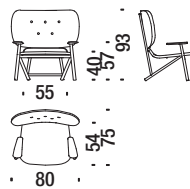

1,4 mt. ★ 1,8 m² 0,8 m³ 9 Kg

Poltrona rovere schiena paglia 496

Oak armchair with back in cane - Sessel Eiche mit rohrgeflechter Rückenlehne - Fauteuil en chêne avec dossier canné

1,4 mt. ★ 1,8 m² 0,8 m³ 9 Kg

Poltrona faggio 001

Beech armchair - Sessel Buche - Fauteuil en hêtre

2 mt. ★ 2,7 m² 0,8 m³ 9 Kg

Poltrona rovere 492

Oak armchair - Sessel Eiche - Fauteuil en chêne

2 mt. ★ 2,7 m² 0,8 m³ 9 Kg

Poltrona faggio schiena capitonné 490

Beech armchair button tufted - Sessel Buche Rücken capitonné - Fauteuil en hêtre dossier capitonné

2 mt. ★ 2,7 m² 0,8 m³ 9 Kg

Poltrona rovere schiena capitonné 493

Oak armchair button tufted - Sessel Eiche Rücken capitonné - Fauteuil en chêne dossier capitonné

2 mt. ★ 2,7 m² 0,8 m³ 9 Kg

Poltrona dondolo faggio 190

Beech rocking armchair - Schaukelsessel Buche - Fauteuil à bascule en hêtre

2 mt. ★ 2,7 m² 0,8 m³ 11 Kg

Poltrona dondolo faggio schiena paglia 478

Beech rocking armchair with back in cane - Schaukelsessel Buche mit rohrgeflechter Rückenl. - Faut.basculant en hêtre avec dossier canné