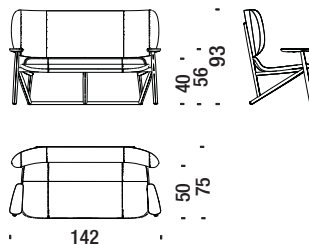

2 mt. ★ 2,7 m² 0,8 m³ 9 Kg

Poltrona dondolo faggio 190

Beech rocking armchair - Schaukelsessel Buche - Fauteuil à bascule en hêtre

2 mt. ★ 2,7 m² 0,8 m³ 11 Kg

Poltrona dondolo faggio schiena paglia 478

Beech rocking armchair with back in cane - Schaukelsessel Buche mit rohrgeflechter Rückenl. - Faut.basculant en hêtre avec dossier canné

1,4 mt. ★ 1,8 m² 0,8 m³ 11 Kg

Poltrona dondolo capitonné faggio

284

Beech Rocking armchair button tufted - Schaukelsessel Buche capitonné - Fauteuil basculant capitonné en hêtre

2,7 mt. ★ 3,7 m² 0,8 m³ 11 Kg

Divanetto faggio

078

Beech Settee - Klein 2-Sitz Sofa Buche - Petit canapé 2 places en hêtre

4,4 mt. ★ 6,9 m² 1,1 m³ 15 Kg

Divanetto capitonné faggio

299

Beech Settee button tufted - Kleines 2-Sitz Sofa Buche capitonné - Petit canapé 2 places capitonné en hêtre