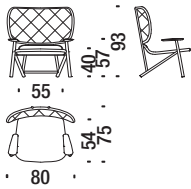

RAL 1005
Faggio Honiggelb
Beech Honiggelb
Buche Honiggelb
Noir Honiggelb

Rovere naturale cera
Natural wax oak
Eiche natur gewachst
Gebeizt
Chêne ciré naturel

Poltrona faggio schiena paglia 491

Beech armchair with back in cane - Sessel Buche mit rohrgeflechter Rückenlehne - Fauteuil en hêtre avec dossier canné

1,4 mt. ★ 1,8 m² 0,8 m³ 9 Kg

Poltrona rovere schiena paglia 496

Oak armchair with back in cane - Sessel Eiche mit rohrgeflechter Rückenlehne - Fauteuil en chêne avec dossier canné

1,4 mt. ★ 1,8 m² 0,8 m³ 9 Kg