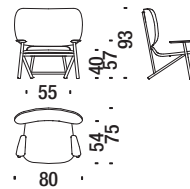

1,4 mt. ★ 1,8 m² 0,8 m³ 9 Kg

Poltrona rovere schiena paglia 496

Oak armchair with back in cane - Sessel Eiche mit rohrgeflechter Rückenlehne - Fauteuil en chêne avec dossier canné

1,4 mt. ★ 1,8 m² 0,8 m³ 9 Kg

Poltrona faggio 001

Beech armchair - Sessel Buche - Fauteuil en hêtre

2 mt. ★ 2,7 m² 0,8 m³ 9 Kg

Poltrona rovere 492

Oak armchair - Sessel Eiche - Fauteuil en chêne

2 mt. ★ 2,7 m² 0,8 m³ 9 Kg

Poltrona faggio schiena capitonné 490