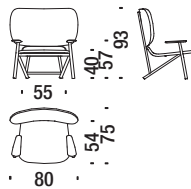

1,4 mt. ★ 1,8 m² 0,8 m³ 9 Kg

Poltrona rovere schiena paglia 496

Oak armchair with back in cane - Sessel Eiche mit rohrgeflechter Rückenlehne - Fauteuil en chêne avec dossier canné

1,4 mt. ★ 1,8 m² 0,8 m³ 9 Kg

Poltrona faggio 001

Beech armchair - Sessel Buche - Fauteuil en hêtre

2 mt. ★ 2,7 m² 0,8 m³ 9 Kg

Poltrona rovere 492

Oak armchair - Sessel Eiche - Fauteuil en chêne

2 mt. ★ 2,7 m² 0,8 m³ 9 Kg

Poltrona faggio schiena capitonné 490