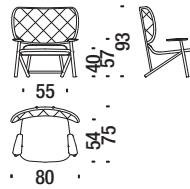

RAL 1005
Faggio Honiggelb
Beech Honiggelb
Buche Honiggelb
Noir Honiggelb

Rovere naturale cera
Natural wax oak
Eiche natur gewachst
Gebeizt
Chêne ciré naturel

Poltrona faggio schiena paglia 491

Beech armchair with back in cane - Sessel Buche mit rohrgeflechter Rückenlehne - Fauteuil en hêtre avec dossier canné

1,4 mt. ★ 1,8 m² 0,8 m³ 9 Kg

Poltrona rovere schiena paglia 496

Oak armchair with back in cane - Sessel Eiche mit rohrgeflechter Rückenlehne - Fauteuil en chêne avec dossier canné

1,4 mt. ★ 1,8 m² 0,8 m³ 9 Kg