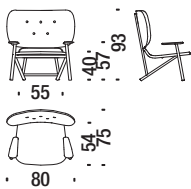

Poltrona faggio schiena capitonné 490

Beech armchair button tufted - Sessel Buche Rücken capitonné - Fauteuil en hêtre dossier capitonné

2 mt. ★ 2,7 m² 0,8 m³ 9 Kg