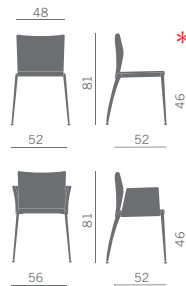

01 Kalla Images p. 42

Sedia e poltroncina multiuso nelle versioni:

- 4 gambe in alluminio verniciato

Multifunctional chair available in the following versions:

- 4-legs frame painted aluminium

Chaise polyvalente disponible dans les versions suivantes:

- 4-pieds époxy aluminium

Mehrzweckstuhl lieferbar in folgenden Ausführungen:

- mit Vierfüß Gestell aus lackiertem Aluminium

Silla multiuso en las versiones:

- 4 patas en aluminio pintado

Coppia agganci
Linking devices