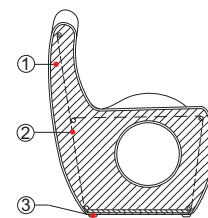

Structure Injected flame-retardant foam ① over internal steel frame ②. The feet, screwed to the frame, are in transparent polypropylene ③.

Features The HELIX collection covers are removable. Leather covers are not removable.

Note Special versions to order.

Structure Mousse ignifugée injectée à froid ①, avec structure interne en acier ②. Les pieds, vissés à la structure, sont en polypropylène transparent ③.

Caractéristiques La collection HELIX est déhoussable. Le revêtement est fixe dans la version cuir.

Attention Versions spéciales sur demande

RIVESTIMENTI CONSIGLIATI

Recommended fabric hangers
Vorgeschlagene Stoffbuegel
Liasse de tissus conseillées

110 Kvadrat x Moroso n° 1
111 Kvadrat x Moroso n° 2 **Star**
Divina

Il numero rosso indica lo specifico tessuto sconsigliato all'interno della tirella.
The number in red indicates the specific fabric in the swatches which is not recommended.
Die rote Nummer bezeichnet einen Stoff aus dem Stoffmusterkatalog, der nicht empfohlen wird.
Le numéro rouge indique le tissu spécifique déconseillé à l'intérieur de la liasse.

Tonus
Hallingdal
Pelle / Leather T

Pelle / Leather Z **Class**