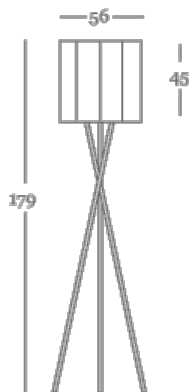

infos techniques

Puissance maxi

Fluocompact 7 x 23W / E27
Incandescent 7 x 40W / E27
Classe 2 - IP 20 - CE
UL standard compatible

Téléchargement

[Notice de pose (160 Ko)](#)

[Certificat de conformité (150 Ko)](#)

[Images 3D (200 Ko)](#)