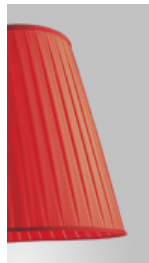

dix heures dix

la suspension H410

Design Fabrice Berrux

Suspension en ruban blanc ou coloré.

Hauteur réglable.

Câble d'alimentation transparent.

Option : Diffusant en PMMA satiné

couleurs | finitions

Rouge