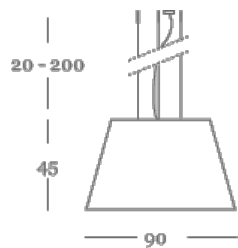

infos techniques

Puissance maxi

Fluocompact 3 x 23W / E27
Incandescent 3 x 75W / E27
Classe 2 - IP 20 - 960 °C - CE