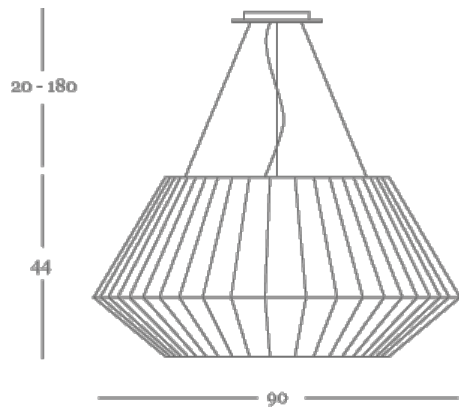

infos techniques

Puissance maxi

Fluocompact 1 x 23W / E27
Incandescent 1 x 75W / E27
Classe 2 - IP 20 - CE
UL standard compatible

Téléchargement

[Notice de pose (160 Ko)](#)

[Certificat de conformité (150 Ko)](#)