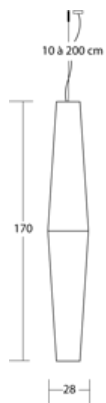

dix heures dix

ufo H265

Design Fabrice Berrux

Suspension en ruban blanc ou coloré (ivoire, jaune, orange, rouge, ondée ou noir).

Câble d'alimentation transparent.

Alimentation par le haut.

couleurs | finitions

Blanc

Ivoire

Jaune

Orange

Rouge

Ondée

Noir

infos techniques

Puissance maxi
Fluocompact 3 x 23W / E27
Incandescent 3 x 75W / E27
Classe 2 - IP 20 - CE
UL standard compatible

Téléchargement

[Notice de pose \(160 Ko\)](#)

[Certificat de conformité \(150 Ko\)](#)