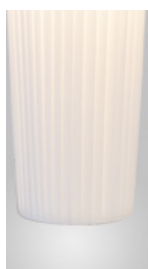

dix heures dix

ufo H264

Design Fabrice Berrux

Suspension en ruban blanc ou coloré (ivoire, jaune, orange, rouge, ondée ou noir).
Câble d'alimentation transparent.
Alimentation par le haut.

couleurs | finitions

Blanc

Ivoire

Jaune

Orange

Rouge

Ondée

Noir

infos techniques