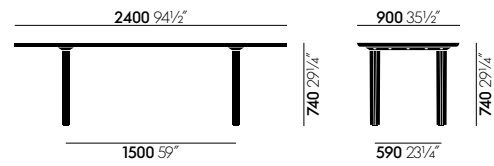

La Wood Table mesure 90 cm de large et est disponible en différentes longueurs (200, 220, 240, 260 cm) et différentes essences de bois (chêne naturel, chêne fumé à cœur ou noyer américain).

## Matériaux

- **Plateau de table** : bois massif huilé ; chêne naturel, chêne fumé à cœur ou noyer américain.
- **Piètement** : pieds assortis au plateau, bois massif huilé ; chêne naturel, chêne fumé à cœur ou noyer américain ; fixation des pieds en aluminium injecté basic dark.

**Measurements**

Wood Table, H 740 x L 2000 x P 900 mm

Wood Table, H 740 x L 2200 x P 900 mm

Wood Table, H 740 x L 2400 x P 900 mm

Wood Table, H 740 x L 2600 x P 900 mm

**Surfaces et couleurs**

**70**  
chêne naturel massif  
huilé