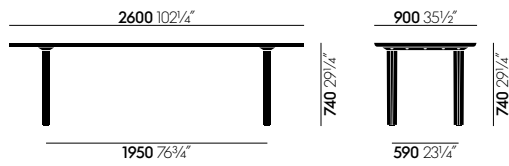

La Wood Table mesure 90 cm de large et est disponible en différentes longueurs (200, 220, 240, 260 cm) et différentes essences de bois (chêne naturel, chêne fumé à cœur ou noyer américain).

**Measurements**

Wood Table, H 740 x L 2000 x P 900 mm

Wood Table, H 740 x L 2200 x P 900 mm

Wood Table, H 740 x L 2400 x P 900 mm

Wood Table, H 740 x L 2600 x P 900 mm

**Surfaces et couleurs**

**70**  
chêne naturel massif  
huilé