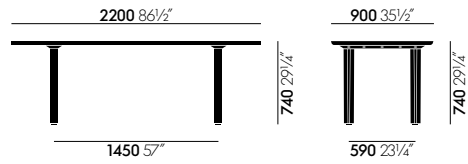

La Wood Table mesure 90 cm de large et est disponible en différentes longueurs (200, 220, 240, 260 cm) et différentes essences de bois (chêne naturel, chêne fumé à cœur ou noyer américain).

**Measurements**

Wood Table, H 740 x L 2000 x P 900 mm

Wood Table, H 740 x L 2200 x P 900 mm

Wood Table, H 740 x L 2400 x P 900 mm

Wood Table, H 740 x L 2600 x P 900 mm

**Surfaces et couleurs**

**70**  
chêne naturel massif  
huilé