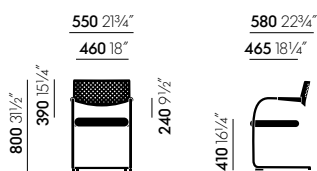

Visavis 2 se distingue du Visavis par la construction filigrane de son dossier avec une structure à fine perforation.

Visaroll 2

Matériaux

Visavis 2

- **Dossier et assise:** dossier synthétique avec surface d'appui intégrées en polyamide, basic dark ou soft light. Dossier avec motif ajouré. Rembourrage de l'assise en mousse polyuréthane. Revêtement Plano ou en cuir avec couture double sur rembourrage d'assise plat.
- **Piètement:** tube d'acier époxy noir ou chromé brillant. Piètement chromé brillant également disponible en version empilable (5 sièges maximum).

Visaroll 2

- **Dossier et assise :** avec accoudoirs intégrés polyamide basic dark ou soft light. Dossier avec motifs ajourés. Rembourrage de l'assise en polyuréthane. Revêtement Plano avec couture double sur rembourrage d'assise plat.
- **Piètement :** quatre pieds, tube d'acier chromé poli
- **Empilage :** jusqu'à 3 sièges.

Visavis 2, non empilable

Visavis 2, empilable, avec liaison de rangée

Visaroll 2, siège à quatre pieds sur roulettes

Surfaces et couleurs

Plano

Cuir

Dossier/Accoudoirs

Piètement