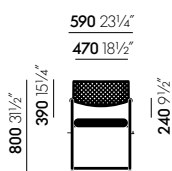

Visavis 2 se distingue du Visavis par la construction filigrane de son dossier avec une structure à fine perforation.

Visaroll 2

Matériaux

Visavis 2

- **Dossier et assise:** dossier synthétique avec surface d'appui intégrées en polyamide, basic dark ou soft light. Dossier avec motif ajouré. Rembourrage de l'assise en mousse polyuréthane. Revêtement Plano ou en cuir avec couture double sur rembourrage d'assise plat.
- **Piètement:** tube d'acier époxy noir ou chromé brillant. Piètement chromé brillant également disponible en version empilable (5 sièges maximum).

Visaroll 2

- **Dossier et assise :** avec accoudoirs intégrés polyamide basic dark ou soft light. Dossier avec motifs ajourés. Rembourrage de l'assise en polyuréthane. Revêtement Plano avec couture double sur rembourrage d'assise plat.
- **Piètement :** quatre pieds, tube d'acier chromé poli
- **Empilage :** jusqu'à 3 sièges.

Visavis 2, non empilable

Visavis 2, empilable, avec liaison de rangée

Visaroll 2, siège à quatre pieds sur roulettes

Surfaces et couleurs

Plano

Cuir

Dossier/Accoudoirs

Piètement