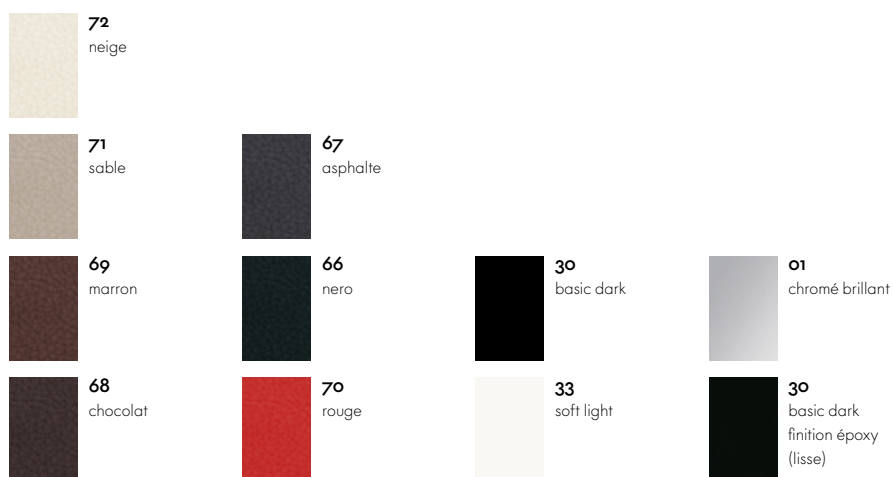

Visavis 2, non empilable

Visavis 2, empilable, avec liaison de rangée

Visaroll 2, siège à quatre pieds sur roulettes

Surfaces et couleurs

Plano

Cuir

Dossier/Accoudoirs

Piètement