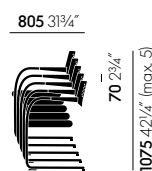

Visaroll 2

- **Dossier et assise :** avec accoudoirs intégrés polyamide basic dark ou soft light. Dossier avec motifs ajourés. Rembourrage de l'assise en polyuréthane. Revêtement Plano avec couture double sur rembourrage d'assise plat.
- **Piètement :** quatre pieds, tube d'acier chromé poli
- **Empilage :** jusqu'à 3 sièges.

Visavis 2, non empilable

Visavis 2, empilable, avec liaison de rangée

Visaroll 2, siège à quatre pieds sur roulettes

Surfaces et couleurs

Plano

Cuir

Dossier/Accoudoirs

Piètement