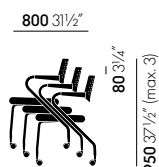

Visaroll 2

- **Dossier et assise :** avec accoudoirs intégrés polyamide basic dark ou soft light. Dossier avec motifs ajourés. Rembourrage de l'assise en polyuréthane. Revêtement Plano avec couture double sur rembourrage d'assise plat.
- **Piètement :** quatre pieds, tube d'acier chromé poli
- **Empilage :** jusqu'à 3 sièges.

Visavis 2, non empilable

Visavis 2, empilable, avec liaison de rangée

Visaroll 2, siège à quatre pieds sur roulettes

Surfaces et couleurs

Plano

Cuir

Dossier/Accoudoirs

Piètement