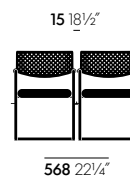

Visaroll 2

- **Dossier et assise :** avec accoudoirs intégrés polyamide basic dark ou soft light. Dossier avec motifs ajourés. Rembourrage de l'assise en polyuréthane. Revêtement Plano avec couture double sur rembourrage d'assise plat.
- **Piètement :** quatre pieds, tube d'acier chromé poli
- **Empilage :** jusqu'à 3 sièges.

Visavis 2, non empilable

Visavis 2, empilable, avec liaison de rangée

Visaroll 2, siège à quatre pieds sur roulettes

Surfaces et couleurs

Plano

Cuir

Dossier/Accoudoirs

Piètement