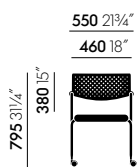

Visaroll 2

- **Dossier et assise :** avec accoudoirs intégrés polyamide basic dark ou soft light. Dossier avec motifs ajourés. Rembourrage de l'assise en polyuréthane. Revêtement Plano avec couture double sur rembourrage d'assise plat.
- **Piètement :** quatre pieds, tube d'acier chromé poli
- **Empilage :** jusqu'à 3 sièges.

Visavis 2, non empilable

Visavis 2, empilable, avec liaison de rangée

Visaroll 2, siège à quatre pieds sur roulettes

Surfaces et couleurs

Plano

Cuir

Dossier/Accoudoirs

Piètement