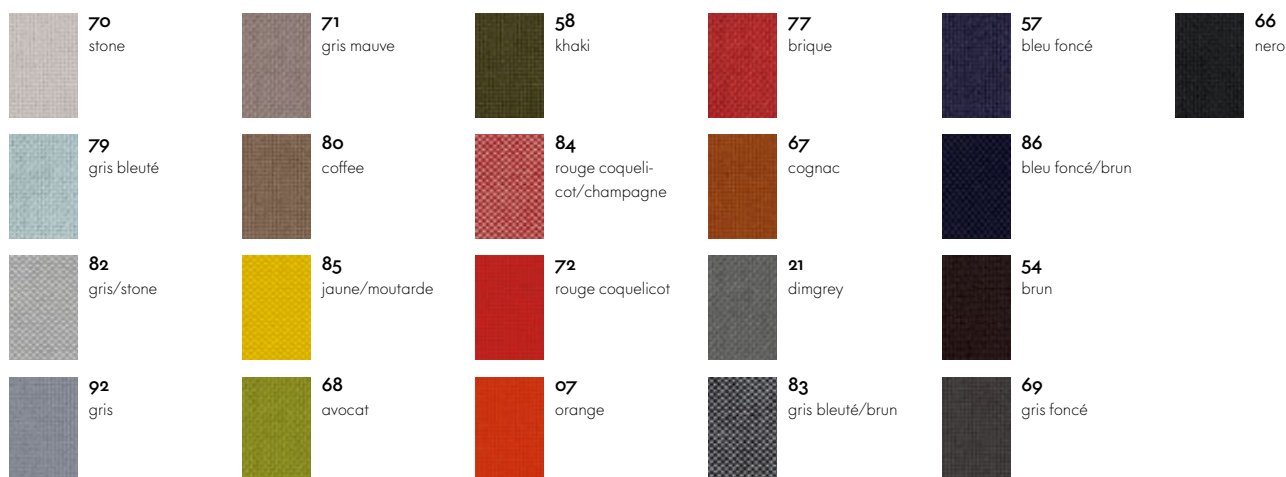

Visaroll 2

- **Dossier et assise :** avec accoudoirs intégrés polyamide basic dark ou soft light. Dossier avec motifs ajourés. Rembourrage de l'assise en polyuréthane. Revêtement Plano avec couture double sur rembourrage d'assise plat.
- **Piètement :** quatre pieds, tube d'acier chromé poli
- **Empilage :** jusqu'à 3 sièges.

Visavis 2, non empilable

Visavis 2, empilable, avec liaison de rangée

Visaroll 2, siège à quatre pieds sur roulettes

Surfaces et couleurs

Plano

Cuir

Dossier/Accoudoirs

Piètement