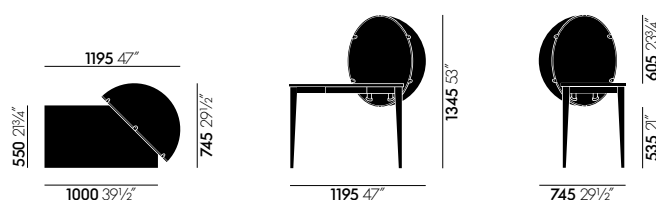

MASSANGABEN

Sphere Table

Surfaces et couleurs