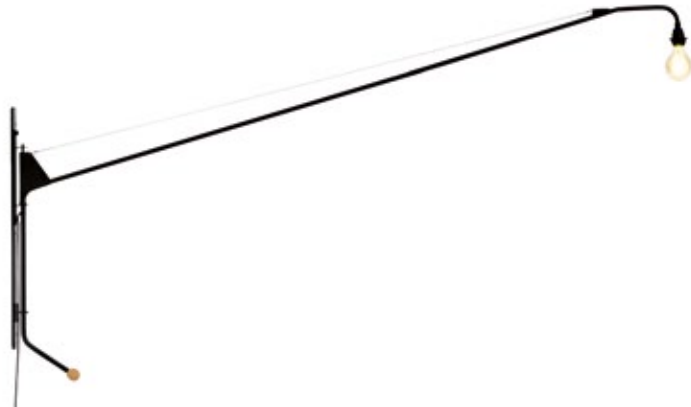

Potence

Jean Prouvé, 1950

vitra.

Potence

La lampe murale pivotante Potence conçue pour la maison « Tropic » est considérée comme un chef-d'œuvre puriste de Jean Prouvé. Ce luminaire, long de plus de deux mètres et équipé d'un variateur, fascine notamment par l'utilisation parcimonieuse des matériaux et par ses formes sobres.

Matériaux

- **Matériaux** : tube d'acier, revêtement époxy, bois de hêtre, variateur sur fil, ampoule incluse

Measurements

Potence