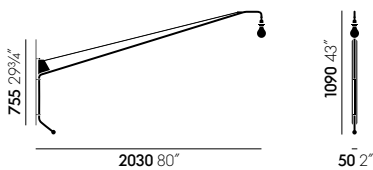

Potence

Jean Prouvé, 1950

vitra.

Potence

La lampe murale pivotante Potence conçue pour la maison « Tropic » est considérée comme un chef-d'œuvre puriste de Jean Prouvé. Ce luminaire, long de plus de deux mètres et équipé d'un variateur, fascine notamment par l'utilisation parcimonieuse des matériaux et par ses formes sobres.

Matériaux

- **Matériaux** : tube d'acier, revêtement époxy, bois de hêtre, variateur sur fil, ampoule incluse

Measurements

Potence