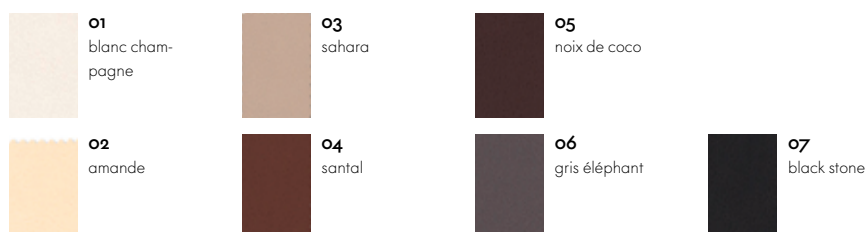

Matériaux

- **Structure:** panneau support MDF.
- **Rembourrage:** mousse de polyuréthane.

DIMENSIONS (selon la norme EN 1335-1)

Flower

Surfaces et couleurs

Matériau de revêtement Micropore

Réf.art. 09150303