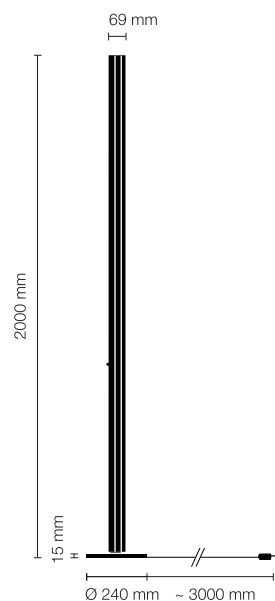

Lampadaire YPSILON-04-WE-LED

Type	YPSILON-04-WE-LED
N°. de commande	51001604-WE

Type de lampe / montage	Lampadaire
Version	LED
Classe d'efficacité énergétique	A+
Source	LED, 2700 K, 3100 lm, CRI > 80 incl.
Régime	Variable
Commande	Sur la lampe
Ballast (quantité)	Ballast (1), intégré dans le corps du lampadaire
Couleur	Blanc
Diffuseur	PC, blanc satiné
Tube principal	Aluminium; blanc, revêtement en poudre
Pied du luminaire	Aluminium; blanc, revêtement en poudre
Câble réseau	Noir, 3x0.75mm ² , L 3000 mm
Fiche réseau	CH (type J), Schuko (type F) ou UK (type G)

Répartition lumineuse	Diffus
Puissance en watts	35 W
Tension assignée	230V/50Hz
Consommation en mode veille	< 0.5W
Classe de protection	I
Degré de protection	IP 20
Quantité d'emballage	1 (2250 x 250 x 180 mm)
Poid	10.6 kg
Garantie	36 mois