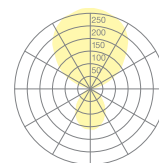

Luminaire de table KOI-43 LED

Type	KOI-43 LED
N°. de commande	51003533-43-LED-TD-CR-40K

Type de lampe / montage	Luminaire de table
Version	USM
Point d'adaptation	Au pied de la table
Sortie de câble	Latéral
Source	LED, CRI > 85
Régime	Variable
Commande	Sur le tube
Ballast (quantité)	Convertisseur (1), intégré au luminaire
Couleur	Chromé
Tête du luminaire	PC, aluminium métallisé
Diffuseur	PC, avec structure de prisme, blanc teinté
Tube principal	Acier, chromé

Câble réseau	Noir, 3x0.75mm ² , L 5000 mm (1000 mm avec Wieland GST18 connecteur + 4000 mm avec Wieland GST18 prise et la fiche)
Fiche réseau	CH (type J), Schuko (type F), UK (type G) ou GST18
Répartition lumineuse	Directe (30%) / indirecte (70%)
Température de couleur	4000 K
Puissance en watts	95 W
Rendement lumineux	93 lm/W
Durée de vie des LED	55 000 h (L85)
Tension assignée	220-240V, 50/60Hz
Consommation en mode veille	< 0.5W
Classe de protection	I