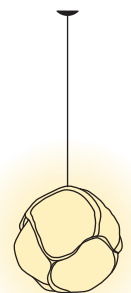

Sous réserve de modifications techniques et du contenu. © BELUX AG 01/2015