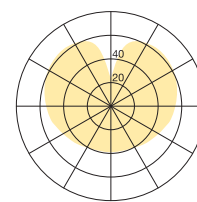

CLOUD

Frank Gehry, 2005

Suspendue CLOUD-30-FL

Type	CLOUD-30-FL
N°. de commande	51002415-30

Type de lampe / montage	Suspendue
Version	Pour source fluorescente compacte
Dimension	Ø ~480 mm
Source	1x T/E (FSMH) 42W; GX24q=4
Commande	Sur site
Ballast (quantité)	Ballast électronique Multiwatt 1x26-42W on/off (1)
Abat-jour	Toison en polyester
Eléments	5
Suspension (nombre de points de suspension)	max. 2000 mm (1)
Cache-piton	Blanc, Ø 108 mm
Câble réseau	Transparent, 3x0.75mm², L 2500 mm
Répartition lumineuse	Diffus

Puissance en watts	max. 42 W
Rendement lumineux	66.5%
Tension assignée	220-240V 50/60Hz
Consommation en mode veille	0W
Classe de protection	I
Degré de protection	IP 20
Quantité d'emballage	1 (470 x 420 x 400 mm)
Poid	1.5 kg
Garantie	36 mois