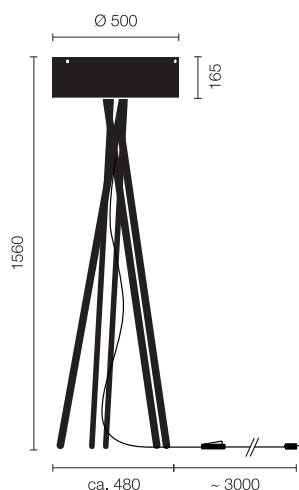

ARBA

Matteo Thun & Antonio Rodriguez, 2009

Lampadaire ARBA-10

Type	ARBA-10
N°. de commande	51003401

Type de lampe / montage	Lampadaire
Dimension	Ø 500 mm
Source	1x T5 FC (FC) 60W; 2Gx13
Régime	ON/OFF
Commande	Intégré au câble
Ballast (quantité)	Ballast électronique on/off (1)
Abat-jour	Erable, huilé
Diffuseur	Acrylique, satiné et coloré, opale
Tube principal	Erable, séché naturellement, biseauté
Câble réseau	Rouge, avec garniture textile, 3x0.75mm ² , L 4000 mm
Fiche réseau	CH (type J), Schuko (type F) ou UK (type G)
Répartition lumineuse	Direct (44.9%) / indirect (55.1%)

Puissance en watts	60W
Rendement lumineux	83.2%
Tension assignée	220-240V, 50/60Hz
Consommation en mode veille	0W
Classe de protection	I
Degré de protection	IP 20
Quantité d'emballage	2 (640 x 640 x 310 mm + 1700 x 120 x 120 mm)
Poid	12.5 kg
Garantie	36 mois