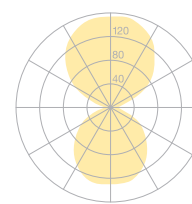

ARBA

Matteo Thun & Antonio Rodriguez, 2009

Lampadaire ARBA-10

Type	ARBA-10
N°. de commande	51003401

Type de lampe / montage	Lampadaire
Dimension	Ø 500 mm
Source	1x T5 FC (FC) 60W; 2Gx13
Régime	ON/OFF
Commande	Intégré au câble
Ballast (quantité)	Ballast électronique on/off (1)
Abat-jour	Erable, huilé
Diffuseur	Acrylique, satiné et coloré, opale
Tube principal	Erable, séché naturellement, biseauté
Câble réseau	Rouge, avec garniture textile, 3x0.75mm ² , L 4000 mm
Fiche réseau	CH (type J), Schuko (type F) ou UK (type G)
Répartition lumineuse	Direct (44.9%) / indirect (55.1%)

Puissance en watts	60W
Rendement lumineux	83.2%
Tension assignée	220-240V, 50/60Hz
Consommation en mode veille	0W
Classe de protection	I
Degré de protection	IP 20
Quantité d'emballage	2 (640 x 640 x 310 mm + 1700 x 120 x 120 mm)
Poid	12.5 kg
Garantie	36 mois