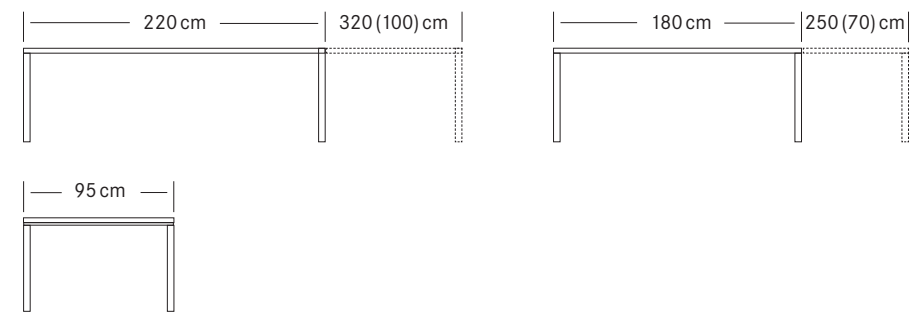

ANDRA
Design: Dieter Stierli

SEVEN

ANDRA
Design: Dieter Stierli

PEPE

Girsberger AG, Bützberg, CH
Girsberger AG, Wien, A
Girsberger France, Paris, F
Girsberger GmbH, Eendingen, D
Girsberger UK, London, GB
Girsberger Iberia S.L., Madrid, E
Girsberger Benelux BV, Amsterdam, NL
Tuna Girsberger Tic. AS, Silivri, TR