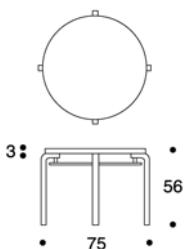

artek
artek.fi