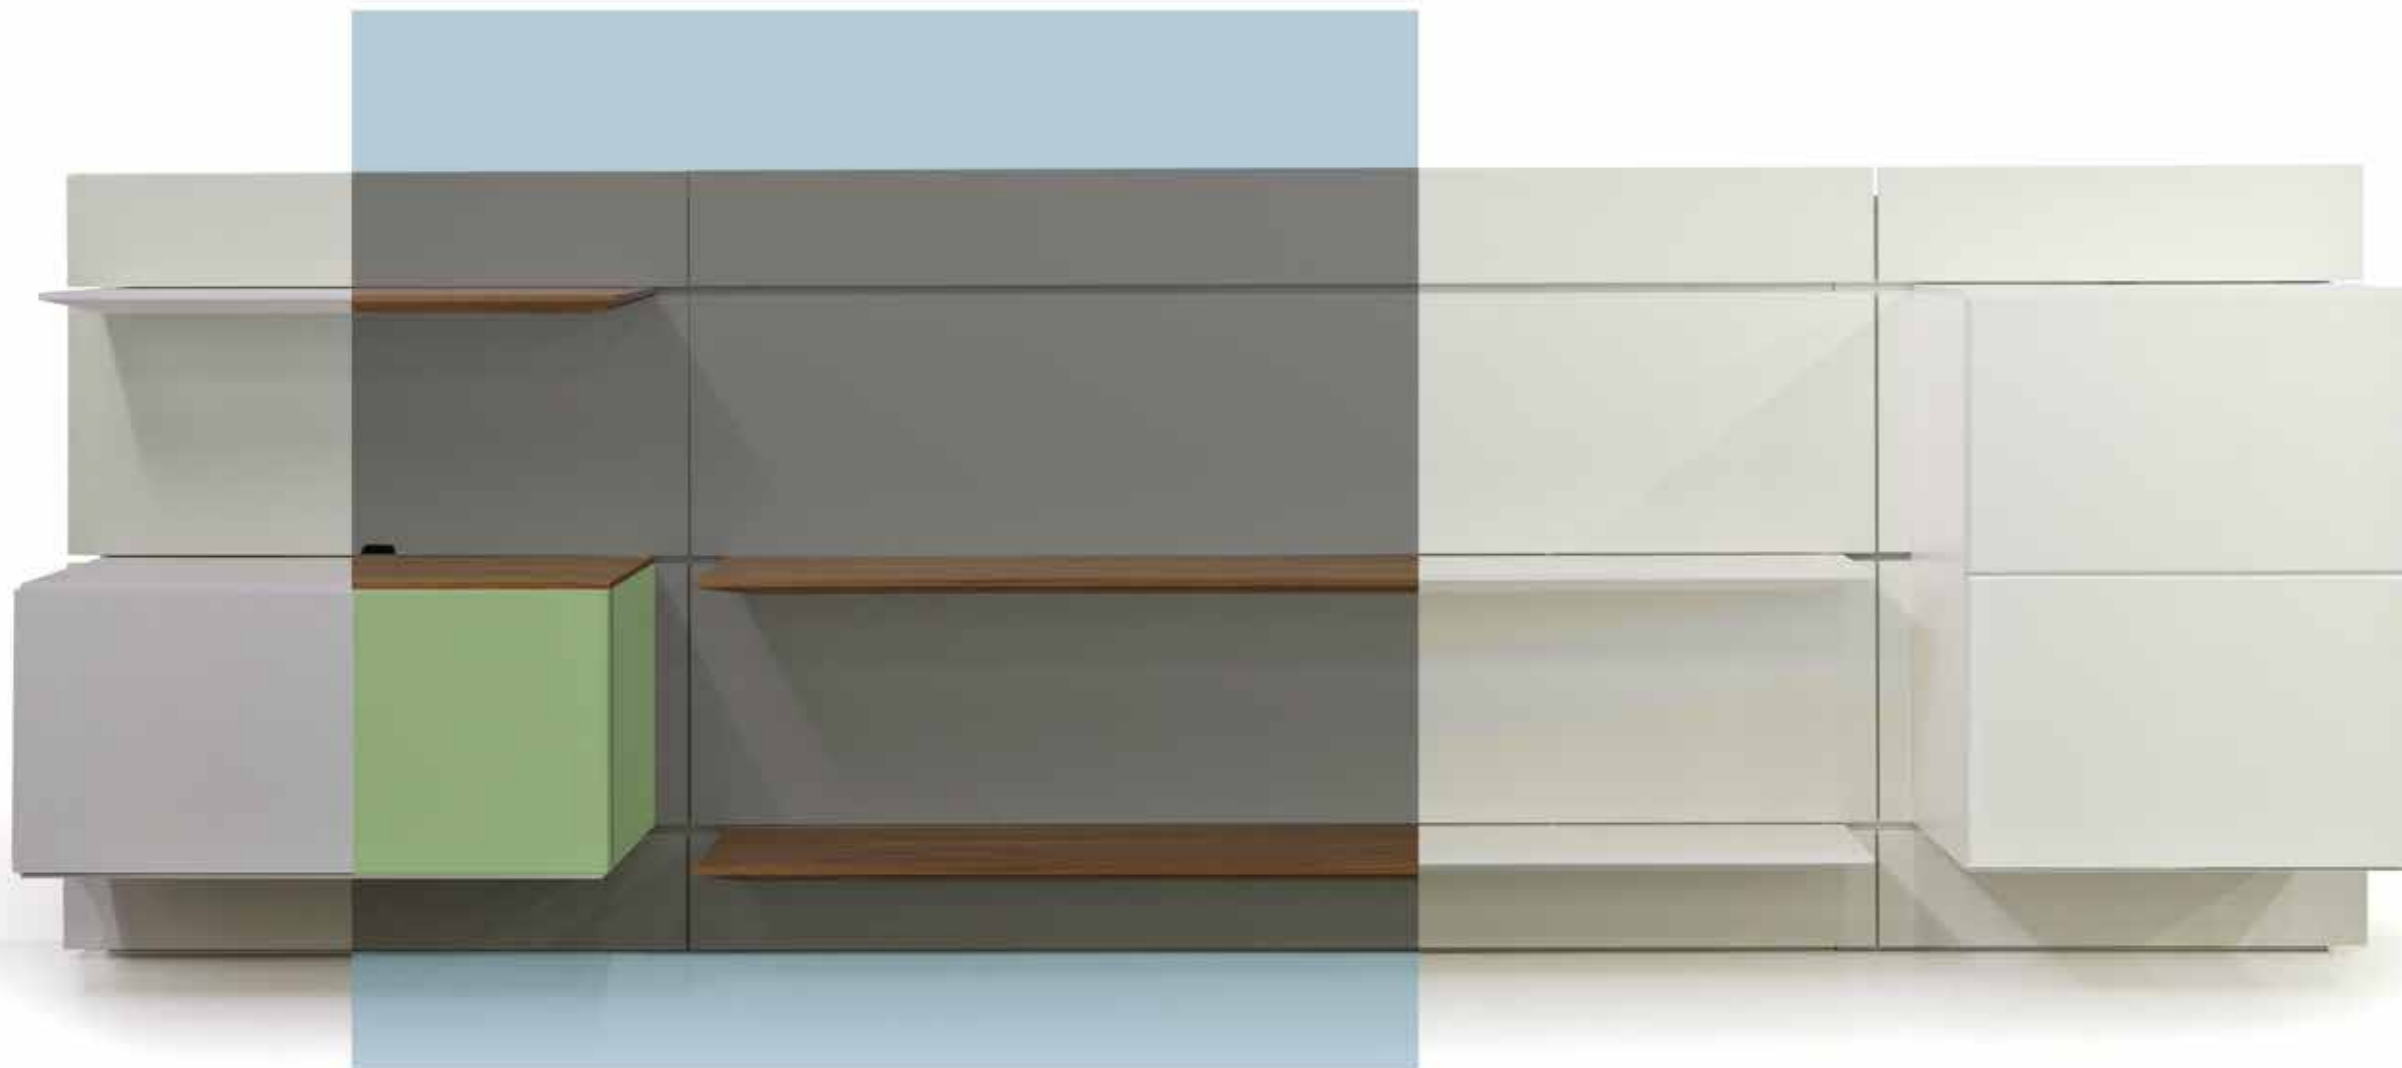

Balance

Balance Mediasystem Paneelwand

Design Dante Bonuccelli

sichtbar - unsichtbar?
lassen Sie sich überraschen.

Mögen Sie das Spiel mit Materialien und Farben?
Mögen Sie es, Ihren Wohnraum genau nach Ihren Vorstellungen und Wünschen zu gestalten?

Now you see it, now you don't!
A pleasant surprise.

Is the interplay of materials and colours your thing?
Are you satisfied only when your living room precisely matches your needs and wishes?