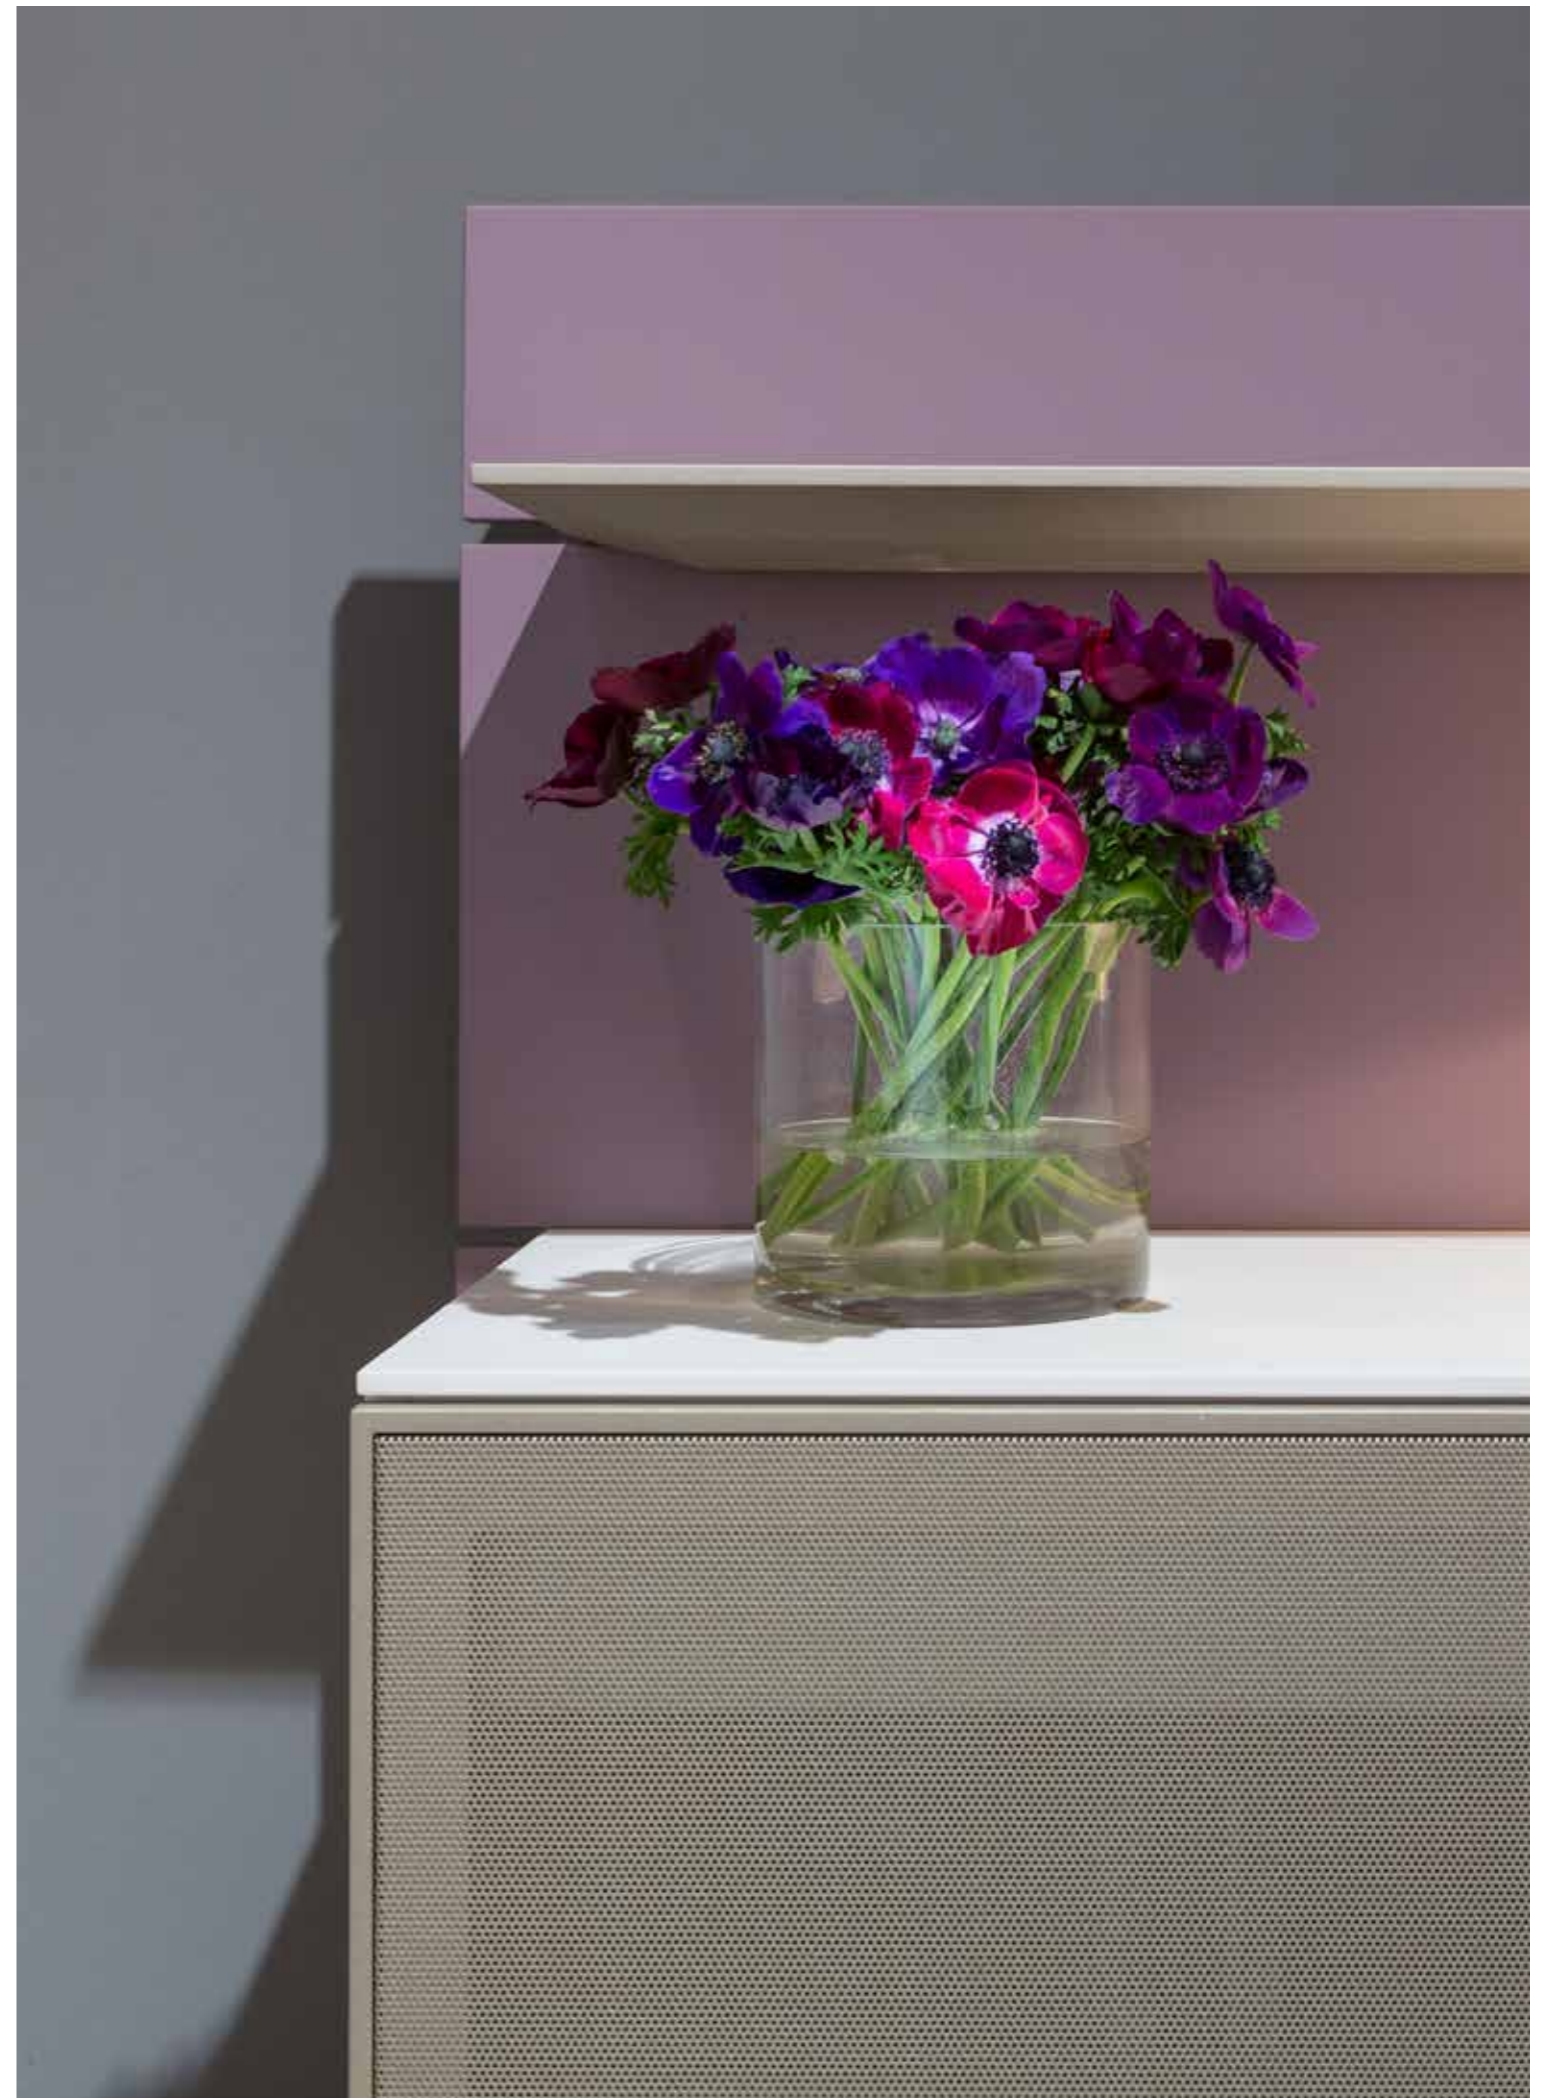

...und auch mal einen gemütlichen Fernsehabend geniessen, ausgeklügelte Heimelektronik, grosser Bildschirm und perfekter Sound. Alles ist da, aber nur dann sichtbar, wenn Sie es brauchen.

For that relaxed evening watching TV: intelligent home electronics, a big screen, perfect sound. But all of it visible only when you need it.

Oft wird das Wohnzimmer durch die grosse, schwarze Fläche des Bildschirms dominiert. Nun kann man ein schön gestaltetes Gerät wählen, um besser damit zu leben, oder eben die ganze Technik mit dem Balance-Modul verschwinden zu lassen - Sie haben die Wahl.

A large black TV screen so often dominates the living room. The choice is yours: a well-designed TV set you can live with, or the complete technical installation conjured up by a Balance Module and hidden again when it's no longer needed.

An alles ist schon gedacht, die Leseleuchte lässt sich platzieren wo Sie wollen. Das Equipment lässt sich problemlos installieren. Das Möbel bietet viel Platz für alle Kabel, selbst Ihre guten alten Vinylplatten finden einen Ort.

Everything taken care of: the reading lamp where you want it, the equipment installed, plenty of space for the cables – and even a home for your cherished vinyl disc collection.